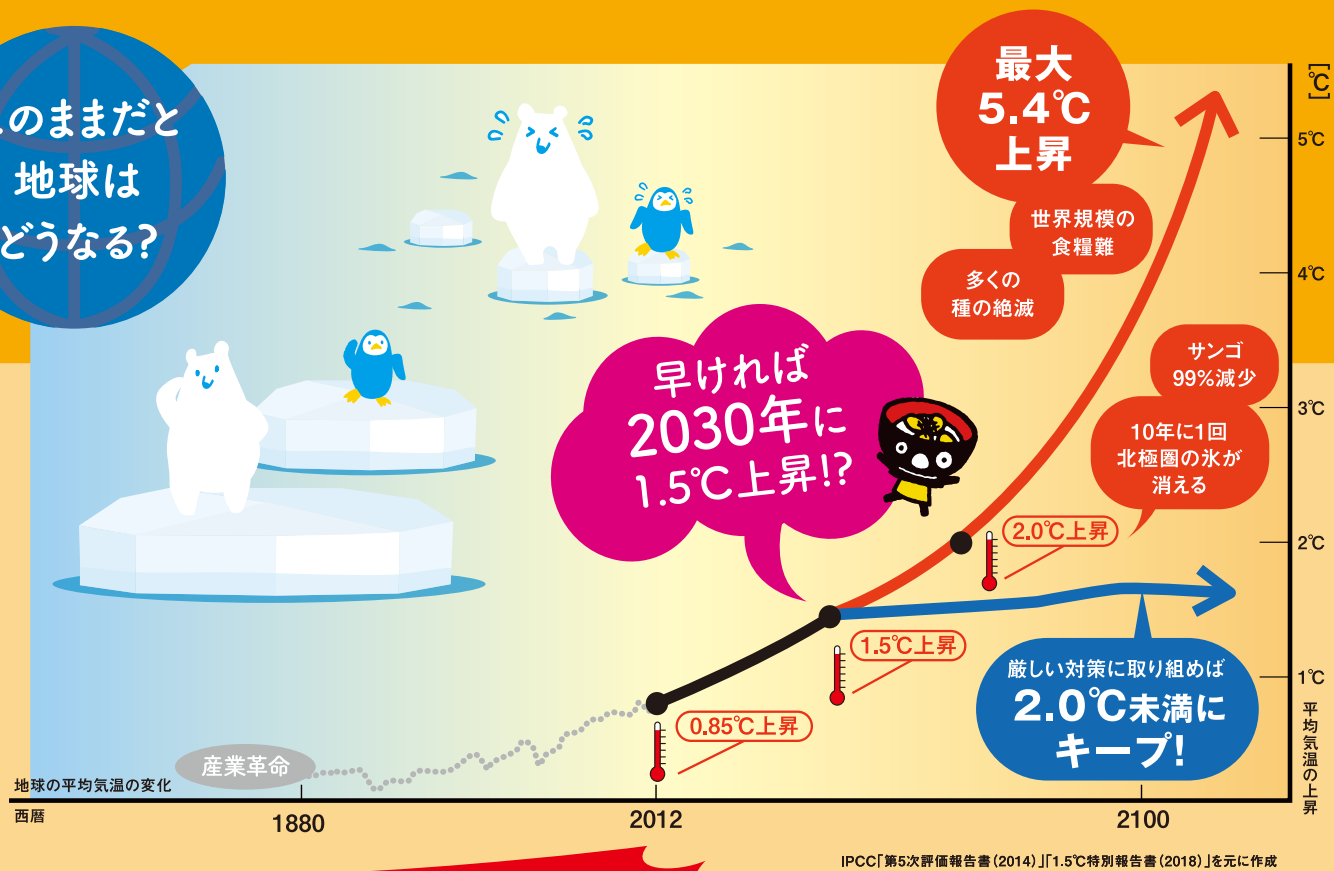

# どんなことが できるかな?

アイーナ5階  
**ICCCA**  
(イッカ)  
に、聞いてみよう!

いわて  
わんこ  
節電所

IWATE WANKO SETSUDENSHO

に、ヒントがあるかも?

Iwate Center for Climate Change Action

~愛称は「イッカ」です~

岩手県地球温暖化防止活動推進センター

## 地球温暖化ってどんな現象? このままだと、どうなるの?

「地球温暖化」とは、二酸化炭素などの温室効果ガスが増えることで地球を温めすぎてしまうこと。産業革命以降、世界の平均気温は上昇し続けていて、このまま何の対策も取らずにいると、21世紀末には最大5.4℃上昇すると予測されています。南極の氷や氷河が溶けて海面が上昇したり、異常気象が増えるとも言われ、生態系にも影響を及ぼすことが考えられます。

このままだと  
地球は  
どうなる?