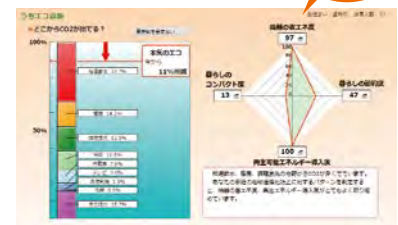

### 専門家に聞いてみよう! 「うちエコ診断」を受けてみる

「うちエコ診断士」が、お住まいの地域やご家庭のライフスタイルに合わせた、無理なくできる省エネ、省CO<sub>2</sub>対策を提案。簡単に試せるWebでの診断にも対応しています。

調べてみよう!