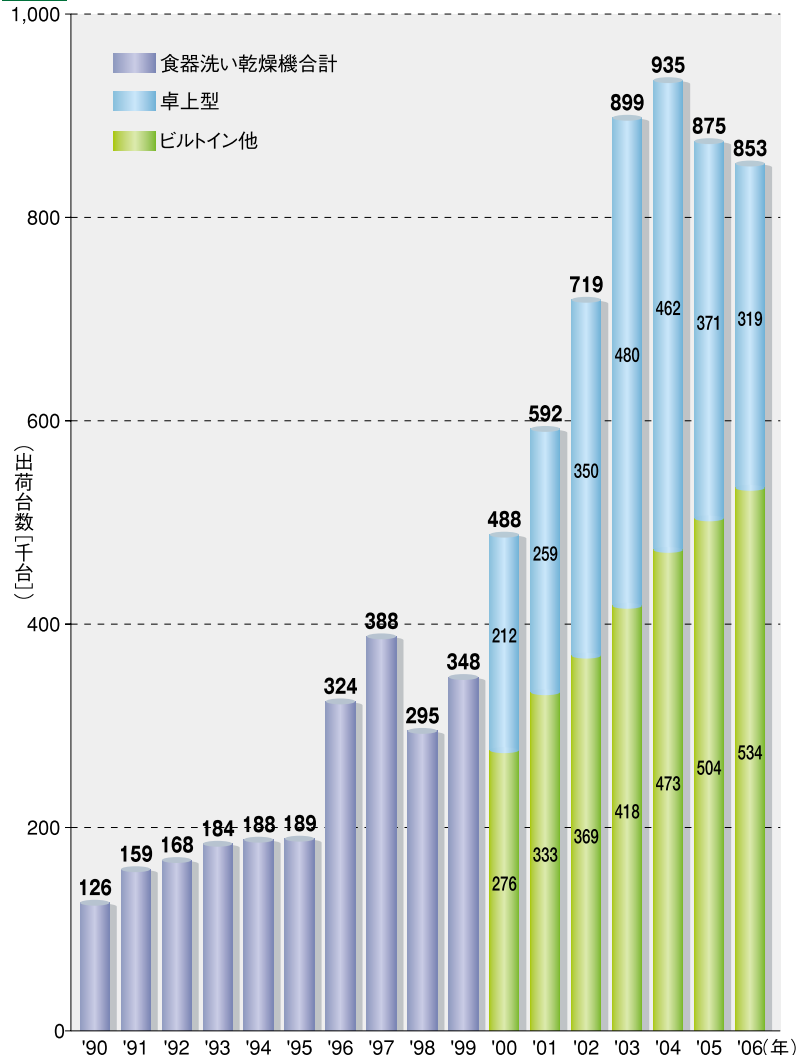

図1 食器洗い乾燥機出荷台数とその内訳の推移

注:1999年以前の内訳は不明

出所:『家庭用電気機器 国内出荷』(社)日本電機工業会(JEMA)より(株)住環境計画研究所作成