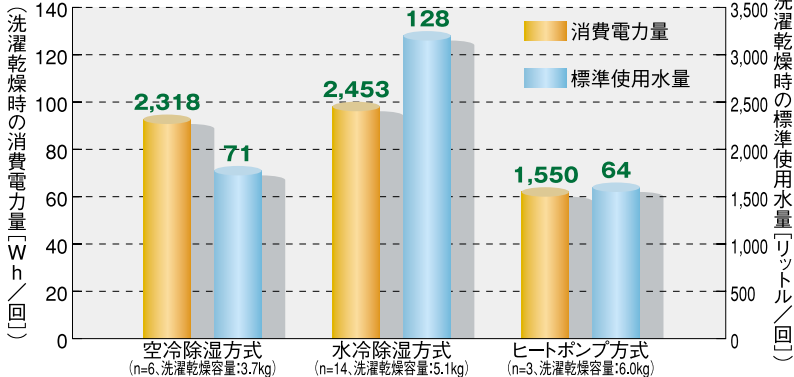

図5 乾燥方式別の洗濯乾燥時の消費電力量と標準使用水量

出所:2006年5月時点での各メーカーの洗濯乾燥機(空冷式を除く)カタログ値