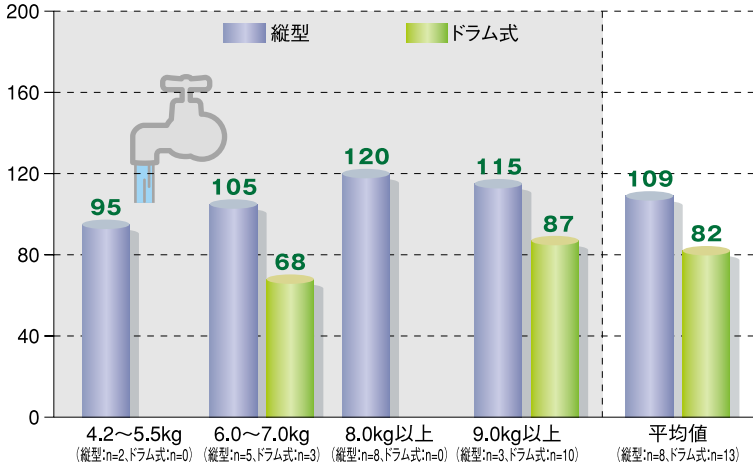

図3 洗濯のみの標準使用水量

(洗濯1回あたりの標準使用水量「リットル/回」)

(洗濯時容量) ※縦型洗濯機の平均値は6.0~7.0kgと9.0kg以上の平均値

出所:2007年6月時点での各メーカーの洗濯乾燥機カタログより(株)住環境計画研究所作成