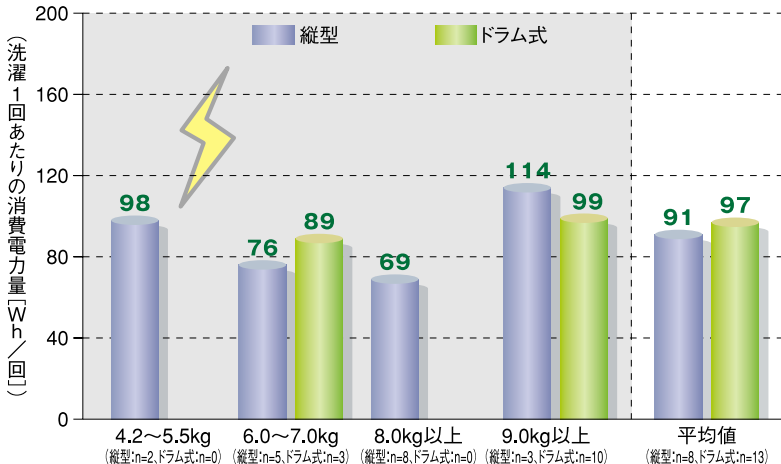

図2 洗濯のみの消費電力量

(洗濯時容量) ※縦型洗濯機の平均値は6.0~7.0kgと9.0kg以上の平均値

出所:2007年6月時点での各メーカーの洗濯乾燥機カタログより(株)住環境計画研究所作成